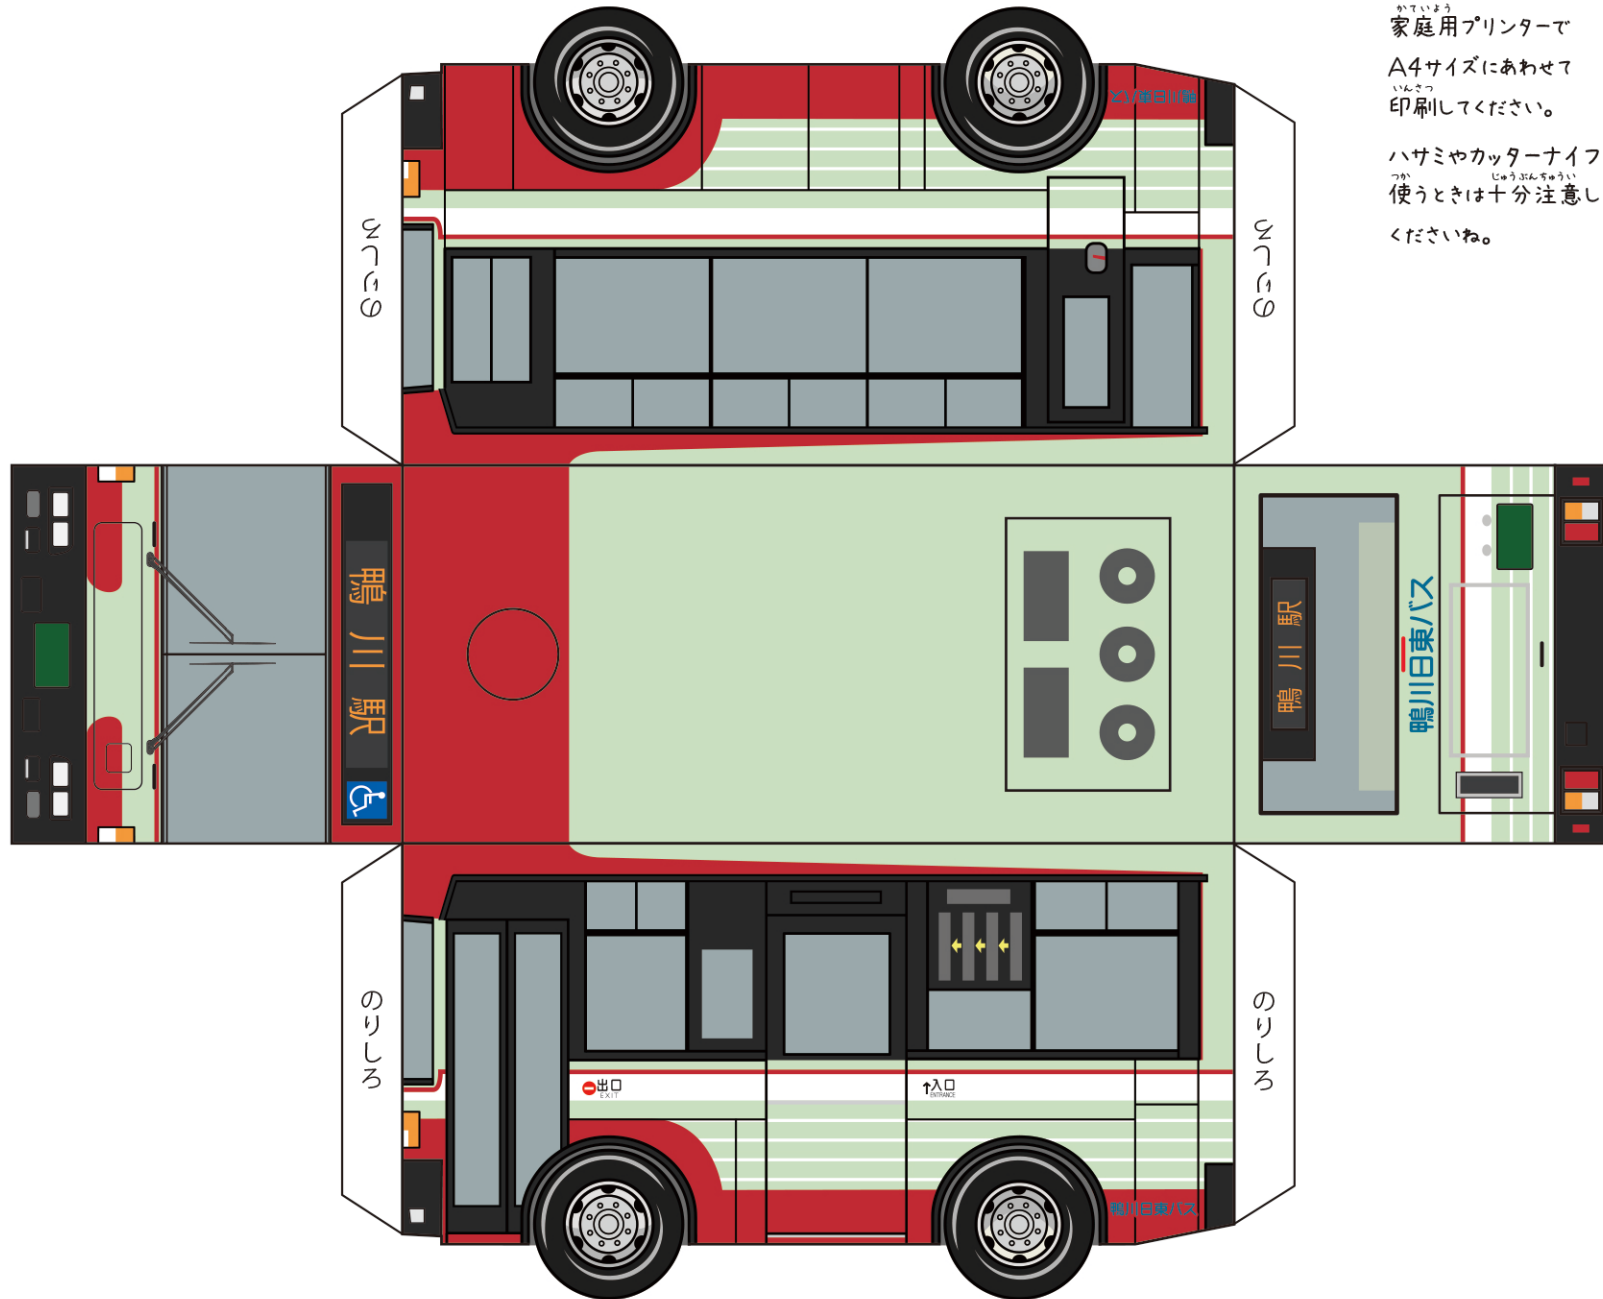

鴨川日東バス 路線バスペーパークラフト

家庭用プリンターで
A4サイズにあわせて
印刷してください。

ハサミやカッターナイフを
使うときは十分注意して
ください。

◀やまおり
◀たにおり