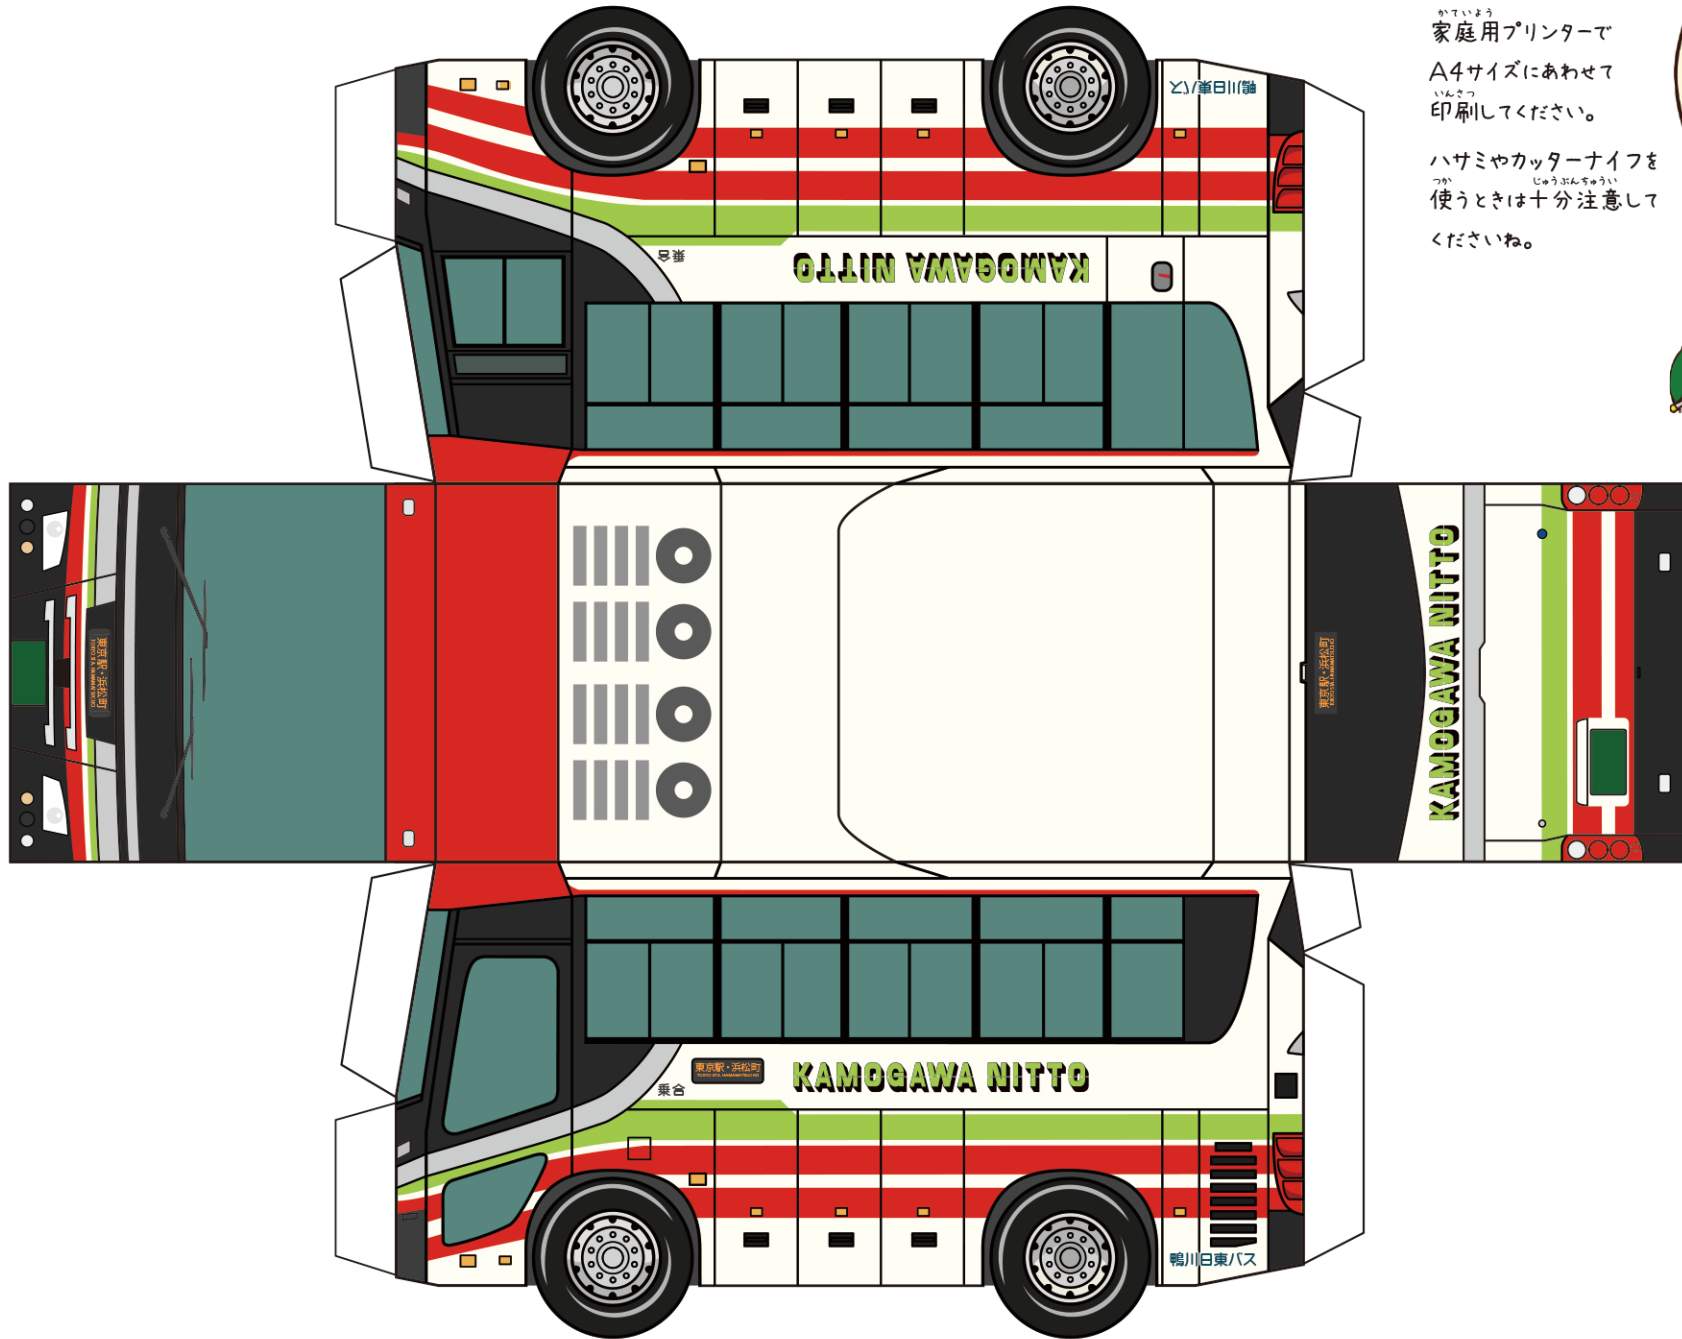

鴨川日東バス 路線バスペーパークラフト

かていよう
家庭用プリンターで
A4サイズにあわせて
いんろつ
印刷してください。

ハサミやカッターナイフを
つか
使うときは十分注意して
くださいね。

やまおり ▶
たにおり ▶